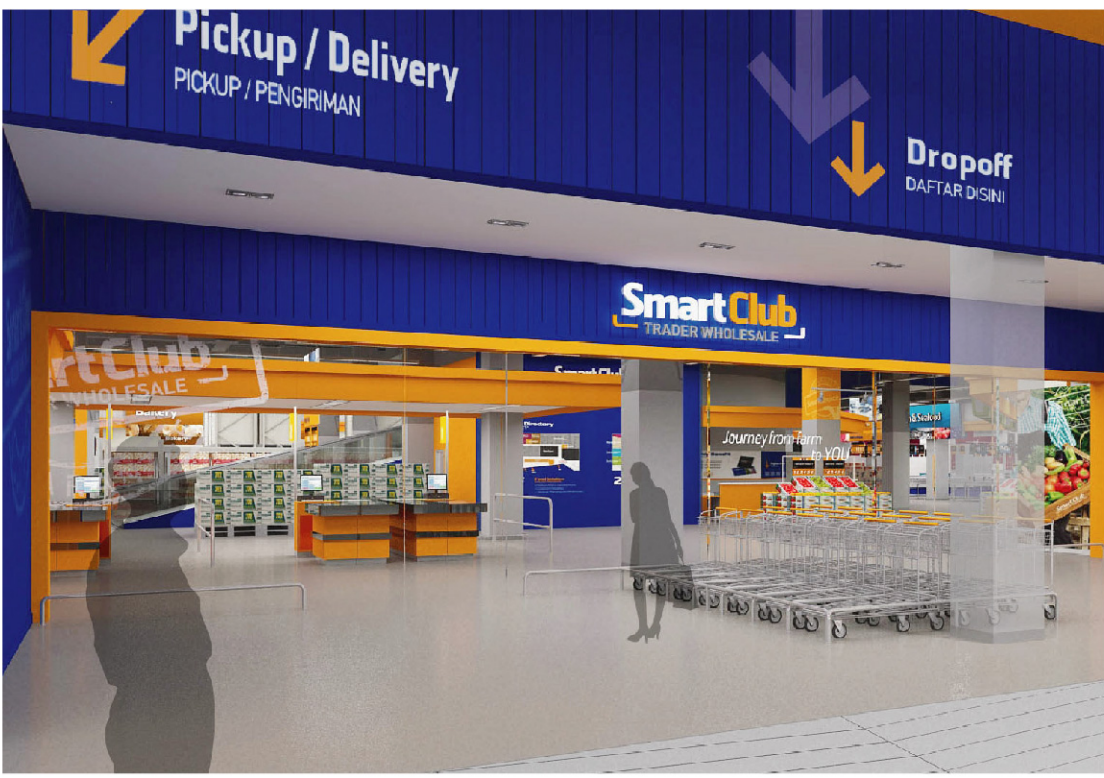

SCG 家居解决方案

暹罗水泥集团上市有限公司
SCG 是泰国和东南亚最大、最古老的水泥和建筑材料公司。